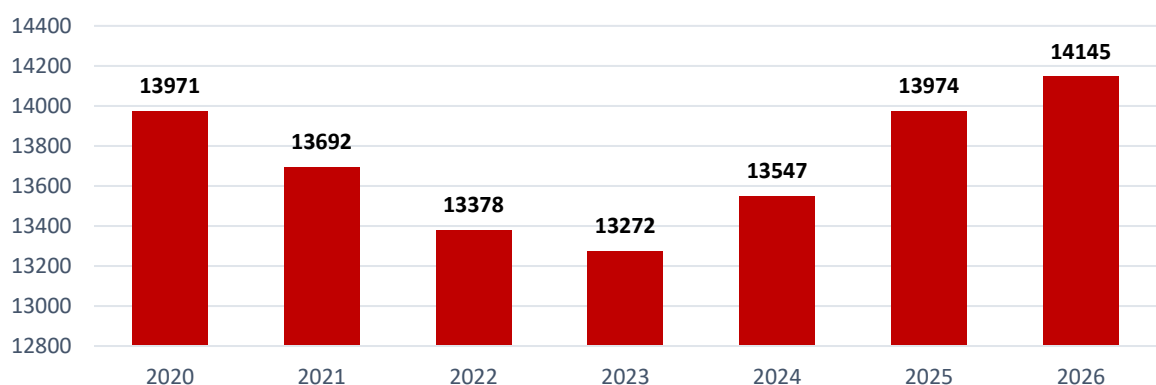

Mitgliedervergleich 2026

Gesamtmitglieder

Vereine

Kinder/Jugendliche

Mitglieder 19-49 Jahre

Mitglieder 50+

Entwicklung in den Altersklassen

Datenreihen1	0-6 Jahre	7-14 Jahre	15-18 Jahre	19-26 Jahre	27-40 Jahre	41-49 Jahre	50-60 Jahre	60+ Jahre
	-90	47	239	109	-100	162	-172	482

Mitgliedstärkste Vereine

Verein	2025	2026	Ergebnis
Fußballsportverein Zwickau e.V.	2922	2811	-111
ESV Lokomotive Zwickau e.V.	2493	2566	+73
SV Sachsen 90 Werdau e.V.	1082	969	-113
SSV Blau-Weiß Gersdorf e.V.	924	889	-35
SSV Fortschritt Lichtenstein e.V.	772	737	-35

Größter Zuwachs – Gesamt

Verein	2025	2026	Ergebnis
FC Crimmitschau e.V.	289	389	+100
ESV Lokomotive Zwickau e.V.	2493	2566	+73
SV Niederfrohna e.V.	243	313	+70
MOVE Zwickau e.V.	152	219	+67
SV Mülsen St. Niclas e.V.	213	277	+64