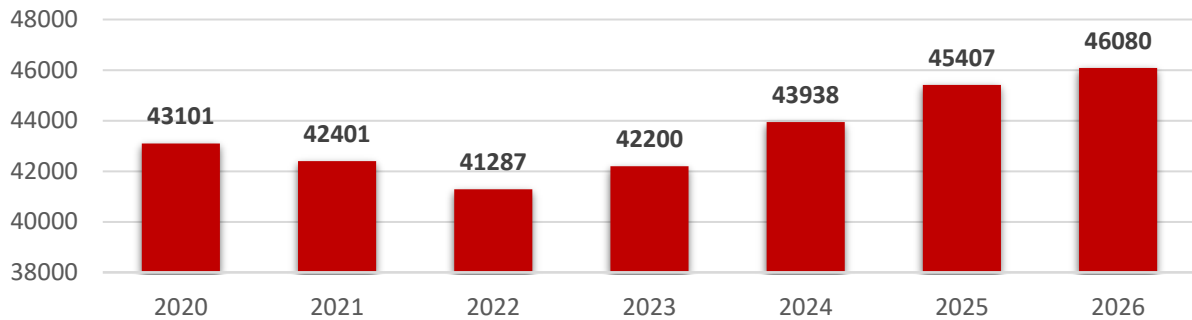

Mitgliedervergleich 2026

Gesamtmitglieder

Vereine

Kinder/Jugendliche

Mitglieder 19-49 Jahre

Mitglieder 50+

Entwicklung in den Altersklassen

Datenreihen1	0-6 Jahre	7-14 Jahre	15-18 Jahre	19-26 Jahre	27-40 Jahre	41-49 Jahre	50-60 Jahre	60+ Jahre
	-90	47	239	109	-100	162	-172	482

Mitgliedstärkste Vereine

Verein	2025	2026	Ergebnis
Fußballsportverein Zwickau e.V.	2922	2811	-111
ESV Lokomotive Zwickau e.V.	2493	2566	+73
SV Sachsen 90 Werdau e.V.	1082	969	-113
SSV Blau-Weiß Gersdorf e.V.	924	889	-35
SSV Fortschritt Lichtenstein e.V.	772	737	-35

Größter Zuwachs – Gesamt

Verein	2025	2026	Ergebnis
FC Crimmitschau e.V.	289	389	+100
ESV Lokomotive Zwickau e.V.	2493	2566	+73
SV Niederfrohna e.V.	243	313	+70
MOVE Zwickau e.V.	152	219	+67
SV Mülsen St. Niclas e.V.	213	277	+64