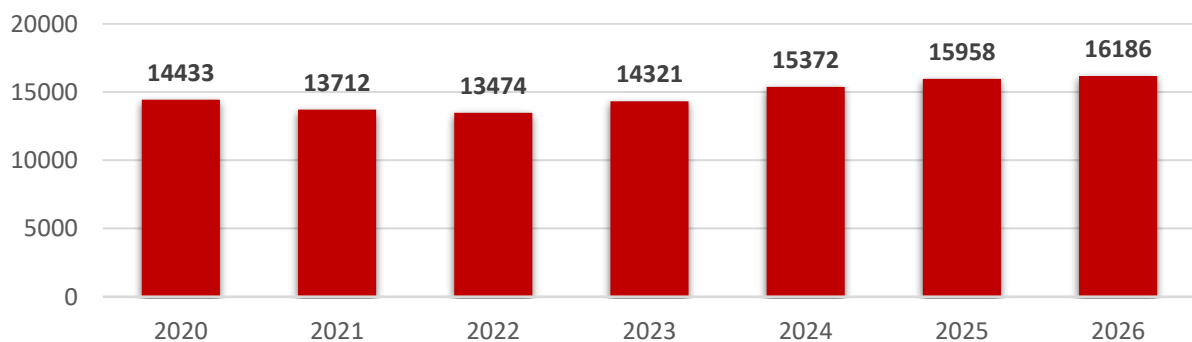

Mitgliedervergleich 2026

Gesamtmitglieder

Vereine

Kinder/Jugendliche

Mitglieder 19-49 Jahre

Mitglieder 50+

Entwicklung in den Altersklassen

Datenreihen1	0-6 Jahre	7-14 Jahre	15-18 Jahre	19-26 Jahre	27-40 Jahre	41-49 Jahre	50-60 Jahre	60+ Jahre
	-90	47	239	109	-100	162	-172	482

Mitgliedstärkste Vereine

Verein	2025	2026	Ergebnis
Fußballsportverein Zwickau e.V.	2922	2811	-111
ESV Lokomotive Zwickau e.V.	2493	2566	+73
SV Sachsen 90 Werdau e.V.	1082	969	-113
SSV Blau-Weiß Gersdorf e.V.	924	889	-35
SSV Fortschritt Lichtenstein e.V.	772	737	-35

Größter Zuwachs – Gesamt

Verein	2025	2026	Ergebnis
FC Crimmitschau e.V.	289	389	+100
ESV Lokomotive Zwickau e.V.	2493	2566	+73
SV Niederfrohna e.V.	243	313	+70
MOVE Zwickau e.V.	152	219	+67
SV Mülsen St. Niclas e.V.	213	277	+64