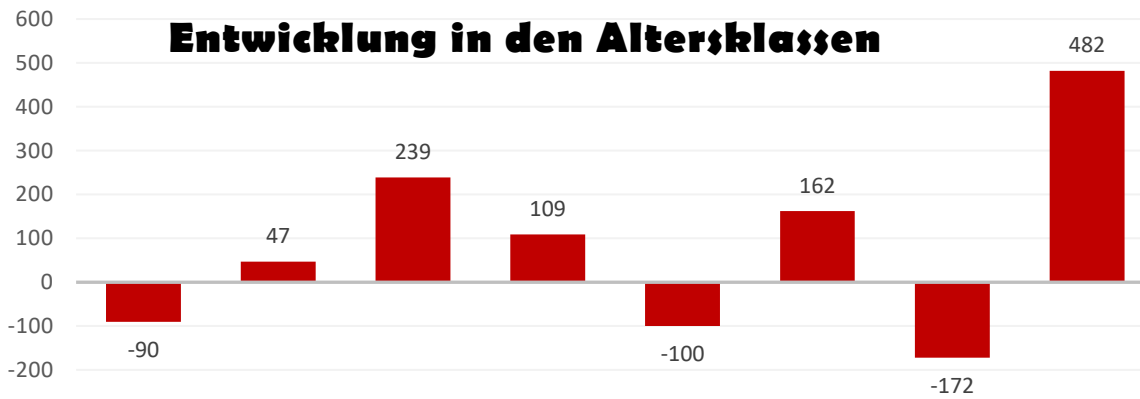

Mitgliedervergleich 2026

Gesamtmitglieder

Vereine

Kinder/Jugendliche

Mitglieder 19-49 Jahre

Mitglieder 50+

Entwicklung in den Altersklassen

Datenreihen1	0-6 Jahre	7-14 Jahre	15-18 Jahre	19-26 Jahre	27-40 Jahre	41-49 Jahre	50-60 Jahre	60+ Jahre
	-90	47	239	109	-100	162	-172	482