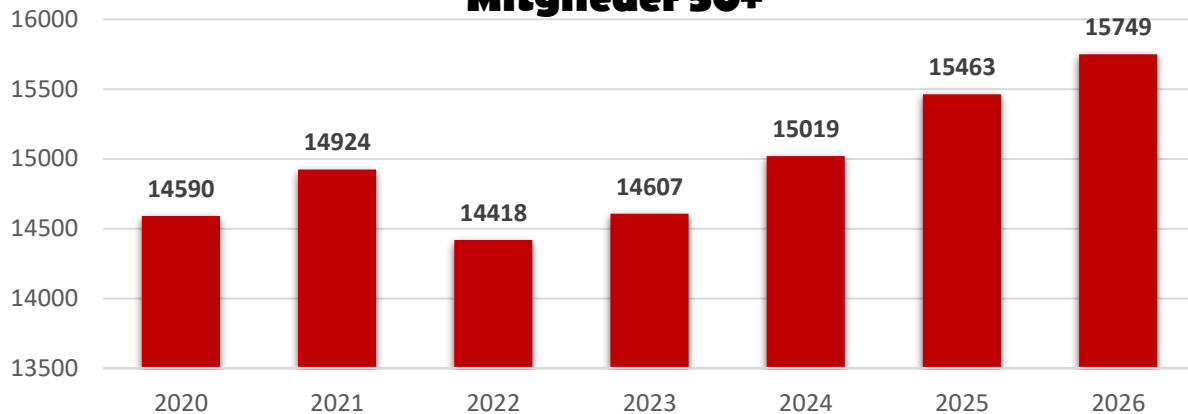

Mitgliedervergleich 2026

Gesamtmitglieder

Vereine

Kinder/Jugendliche

Mitglieder 19-49 Jahre

Mitglieder 50+

Entwicklung in den Altersklassen

Datenreihen1	0-6 Jahre	7-14 Jahre	15-18 Jahre	19-26 Jahre	27-40 Jahre	41-49 Jahre	50-60 Jahre	60+ Jahre
	-90	47	239	109	-100	162	-172	482

Mitgliedstärkste Vereine

Verein	2025	2026	Ergebnis
Fußballsportverein Zwickau e.V.	2922	2811	-111
ESV Lokomotive Zwickau e.V.	2493	2566	+73
SV Sachsen 90 Werdau e.V.	1082	969	-113
SSV Blau-Weiß Gersdorf e.V.	924	889	-35
SSV Fortschritt Lichtenstein e.V.	772	737	-35

Größter Zuwachs – Gesamt

Verein	2025	2026	Ergebnis
FC Crimmitschau e.V.	289	389	+100
ESV Lokomotive Zwickau e.V.	2493	2566	+73
SV Niederfrohna e.V.	243	313	+70
MOVE Zwickau e.V.	152	219	+67
SV Mülsen St. Niclas e.V.	213	277	+64