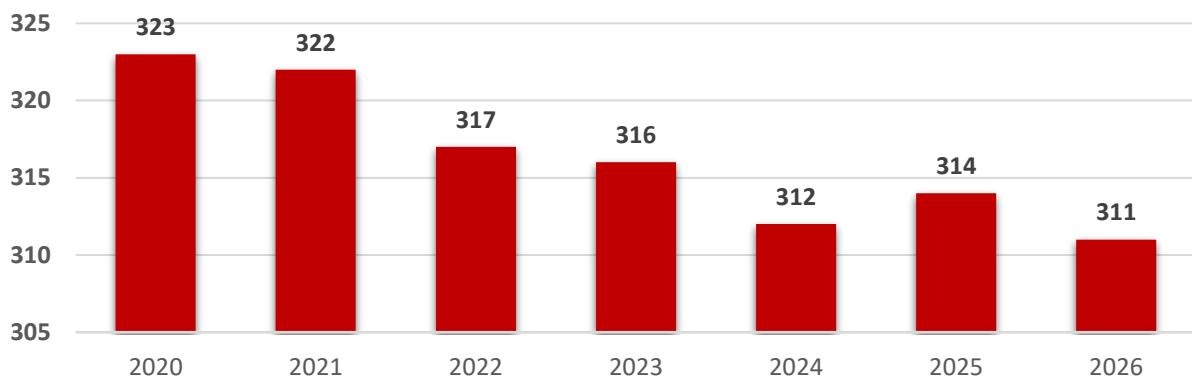

Mitgliedervergleich 2026

Gesamtmitglieder

Vereine

Kinder/Jugendliche

Mitglieder 19-49 Jahre

Mitglieder 50+

Entwicklung in den Altersklassen

Datenreihen1	0-6 Jahre	7-14 Jahre	15-18 Jahre	19-26 Jahre	27-40 Jahre	41-49 Jahre	50-60 Jahre	60+ Jahre
	-90	47	239	109	-100	162	-172	482

Mitgliedstärkste Vereine

Verein	2025	2026	Ergebnis
Fußballsportverein Zwickau e.V.	2922	2811	-111
ESV Lokomotive Zwickau e.V.	2493	2566	+73
SV Sachsen 90 Werdau e.V.	1082	969	-113
SSV Blau-Weiß Gersdorf e.V.	924	889	-35
SSV Fortschritt Lichtenstein e.V.	772	737	-35

Größter Zuwachs – Gesamt

Verein	2025	2026	Ergebnis
FC Crimmitschau e.V.	289	389	+100
ESV Lokomotive Zwickau e.V.	2493	2566	+73
SV Niederfrohna e.V.	243	313	+70
MOVE Zwickau e.V.	152	219	+67
SV Mülsen St. Niclas e.V.	213	277	+64