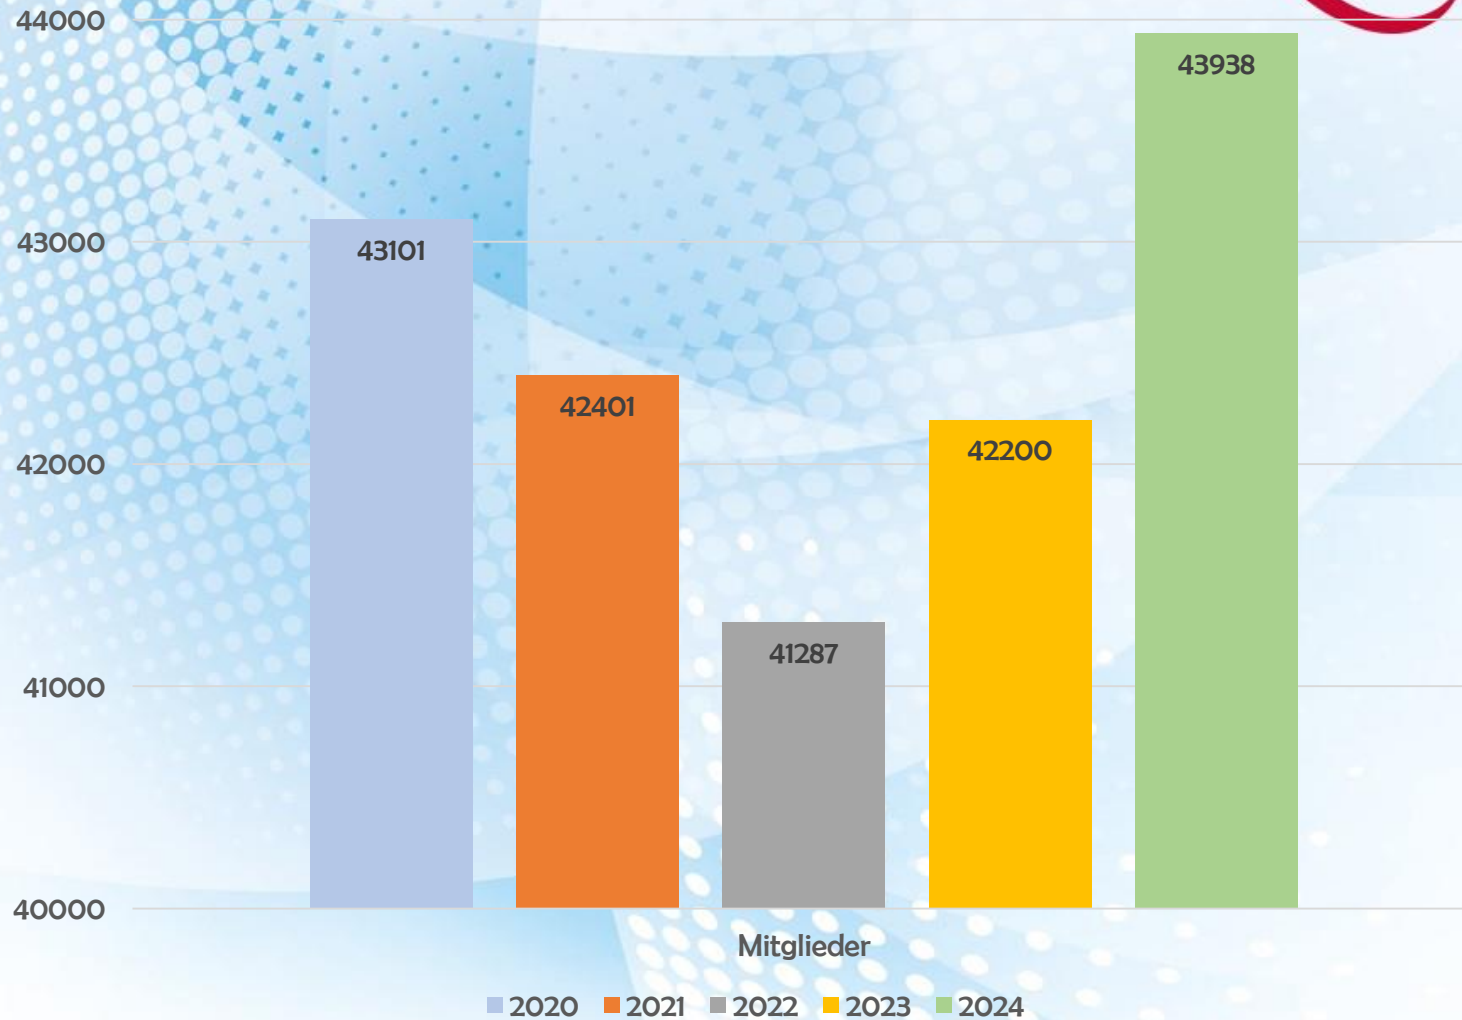

Presseinformation

SPORT

IM LANDKREIS ZWICKAU

Mitgliedervergleich

Entwicklung der Vereine

Vereinsanzahl

Mitgliederstärkste Vereine

Verein	2024	2023	Ergebnis
Fußballsportverein Zwickau	2852	2656	+ 196
ESV Lok Zwickau	2306	2135	+ 171
SV Sachsen 90 Werdau	1022	1039	- 17
SSV Blau-Weiß Gersdorf	900	898	2
SSV Fortschritt Lichtenstein	750	752	- 2

Größter Verlust - Mitglieder

Verein	2023	2024	Verlust
Ländlicher Reit- u. Fahrverein „Am Sonnenberg“	154	97	- 57
1. SC Flamingo Zwickau	186	136	- 50
1. TSC Crimmitschau / Werdau	34	4	- 30
SSV St. Egidien	513	485	- 28
„Fit und Gesund“	314	287	- 27

Größter Zuwachs - Mitglieder

Verein	2023	2024	Zuwachs
Fußballsportverein Zwickau	2656	2852	196
ESV Lokomotive Zwickau	2135	2306	171
SG Traktor Neukirchen	431	536	105
Fußballverein Blau-Weiß Hartmannsdorf	282	355	73
L.O. Volleys	150	215	65