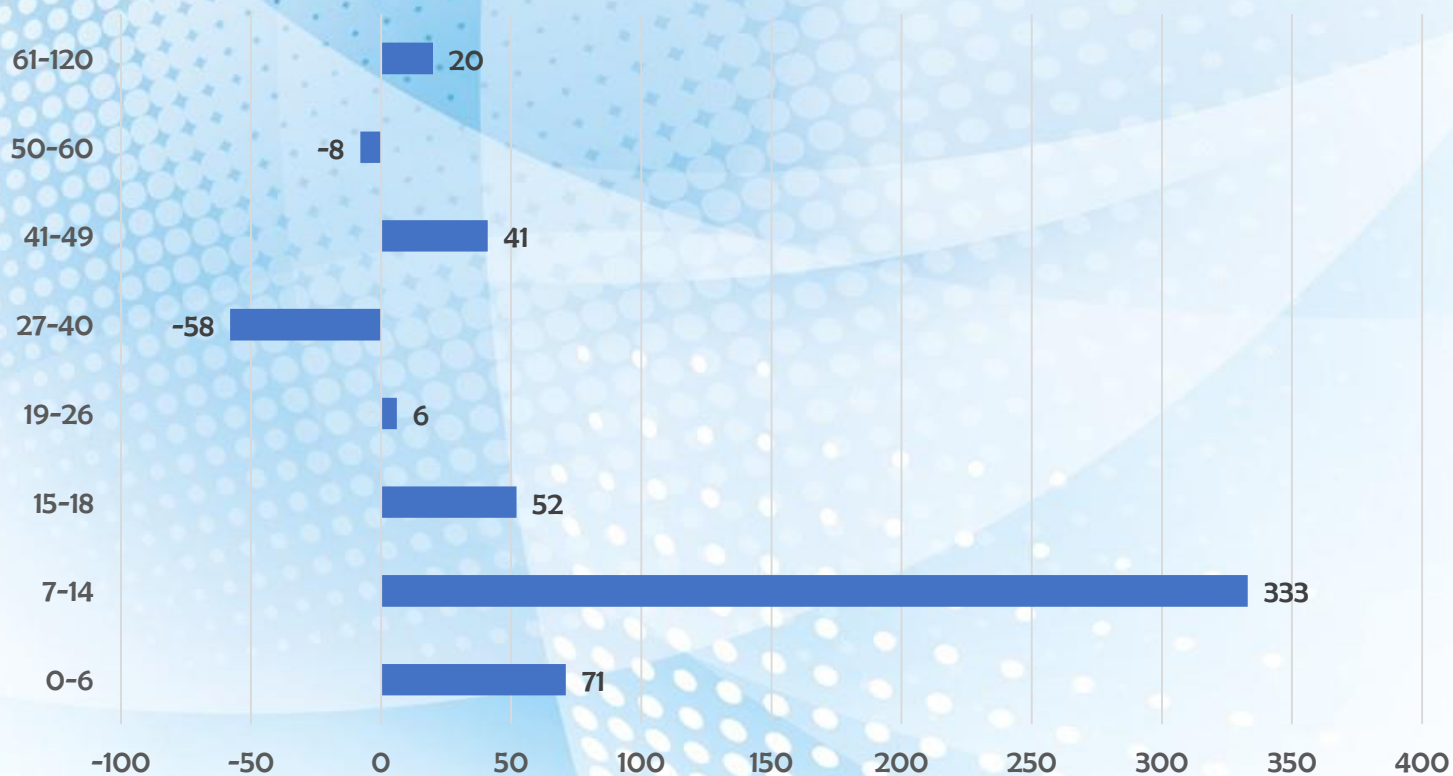

Anzahl Mitglieder 50+

Mitglieder in Altersklassen

Sportartenentwicklung

Sportartenentwicklung

Fußball

Sportartenentwicklung

Allgemeine Sportgruppe

Sportartenentwicklung

Volleyball

Bestandserhebung 2024

Entwicklung der Sporttreibenden und der Mitgliedsvereine

Die Mitgliederzahlen in den sächsischen Sportvereinen erreichen ein Rekordhoch. + 29.000 Sporttreibende im Vergleich zum Vorjahr.

Bestandserhebung 2024

Entwicklung in den Altersklassen 2020 bis 2024 (absolut)

Die Altersklassen der Erwachsenen und Senioren haben das Niveau von Vor-Corona wieder erreicht. Mitgliederrekord bei den Kindern und Jugendlichen.