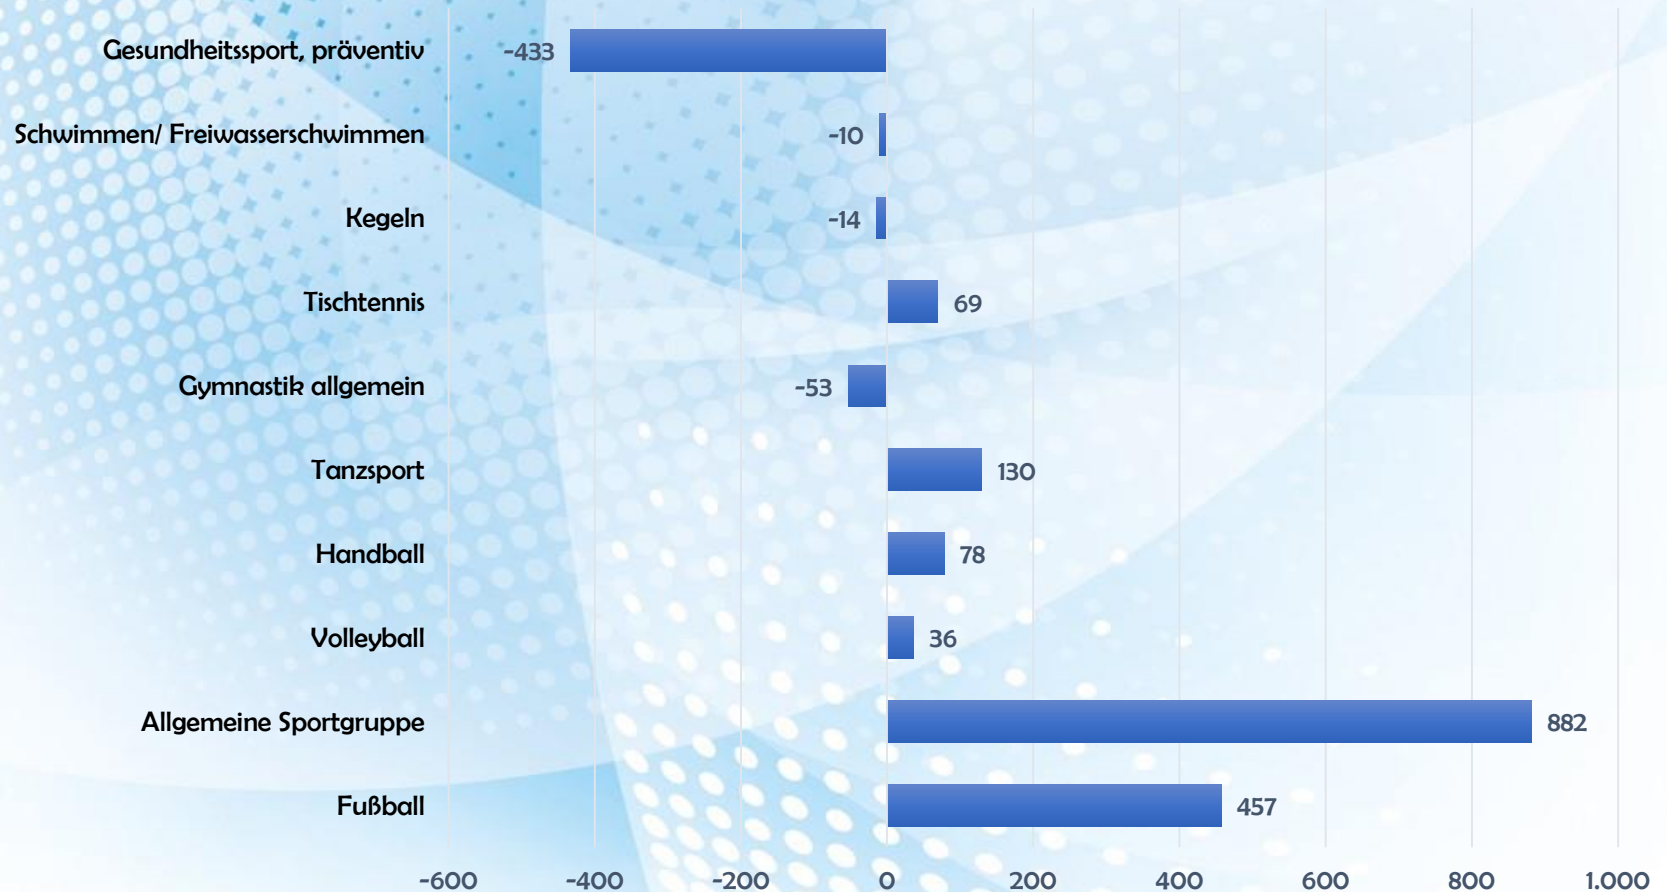

Größter Zuwachs - Mitglieder

Verein	2023	2024	Zuwachs
Fußballsportverein Zwickau	2656	2852	196
ESV Lokomotive Zwickau	2135	2306	171
SG Traktor Neukirchen	431	536	105
Fußballverein Blau-Weiß Hartmannsdorf	282	355	73
L.O. Volleys	150	215	65

Größter Gewinn Kinder / Jugendliche

Verein	Zuwachs
SG Traktor Neukirchen	64
L.O. Volleys	63
Fußballverein Blau-Weiß Hartmannsdorf	60
SV Vorwärts Zwickau	48
SV Heinrichsort/ Rödlitz	41

Anzahl Kinder / Jugendliche

Anzahl Mitglieder 50+

Mitglieder in Altersklassen

Sportartenentwicklung

Sportartenentwicklung

Fußball

Sportartenentwicklung

Allgemeine Sportgruppe

Sportartenentwicklung

Volleyball

Bestandserhebung 2024

Entwicklung der Sporttreibenden und der Mitgliedsvereine

Die Mitgliederzahlen in den sächsischen Sportvereinen erreichen ein Rekordhoch. + 29.000 Sporttreibende im Vergleich zum Vorjahr.