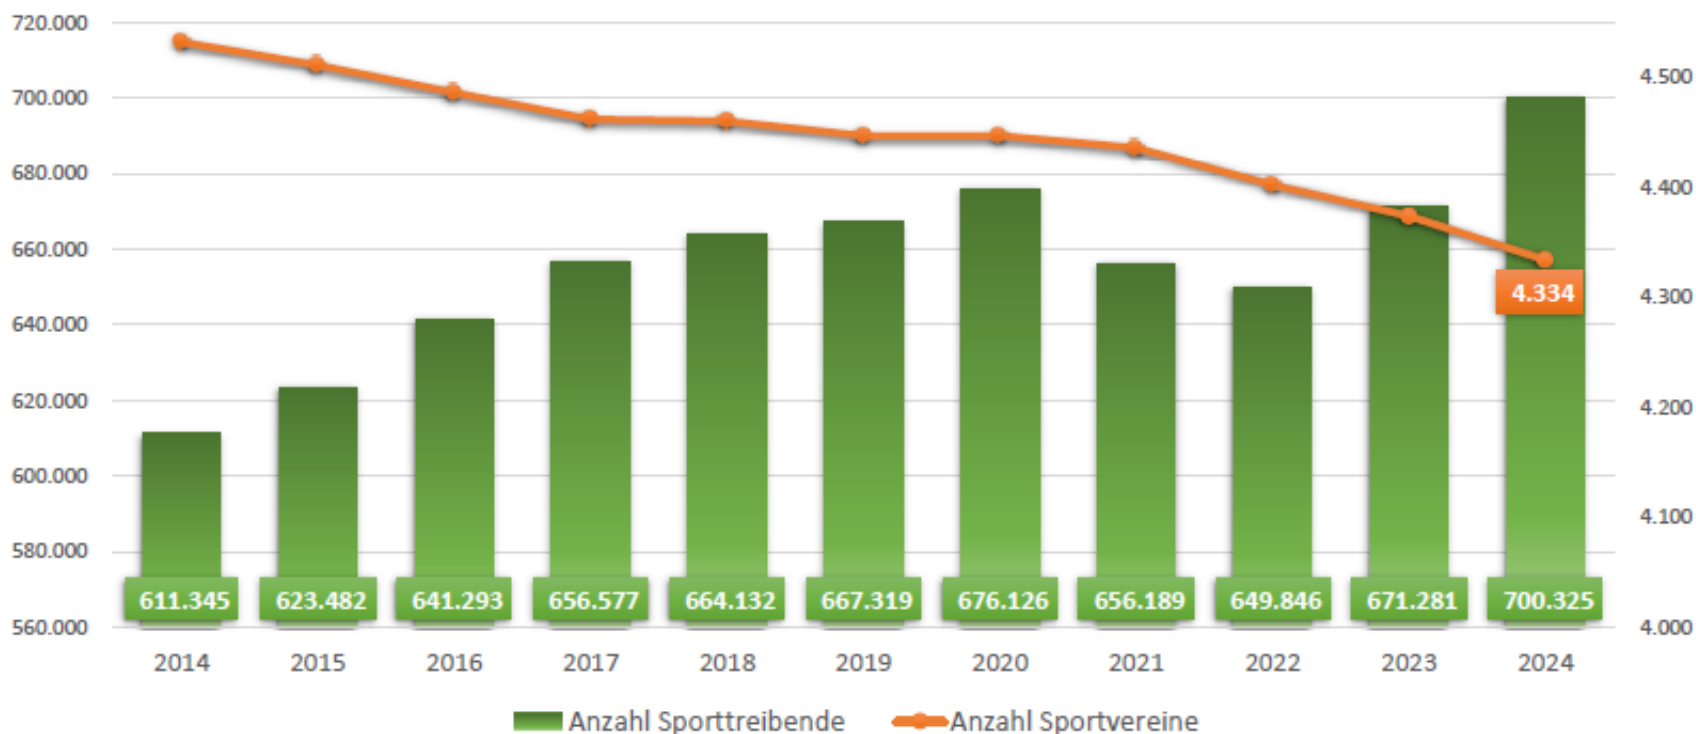

Größter Gewinn Kinder / Jugendliche

Verein	Zuwachs
SG Traktor Neukirchen	64
L.O. Volleys	63
Fußballverein Blau-Weiß Hartmannsdorf	60
SV Vorwärts Zwickau	48
SV Heinrichsort/ Rödlitz	41

Anzahl Kinder / Jugendliche

Anzahl Mitglieder 50+

Mitglieder in Altersklassen

Sportartenentwicklung

Sportartenentwicklung

Fußball

Sportartenentwicklung

Allgemeine Sportgruppe

Sportartenentwicklung

Volleyball

Bestandserhebung 2024

Entwicklung der Sporttreibenden und der Mitgliedsvereine

Die Mitgliederzahlen in den sächsischen Sportvereinen erreichen ein Rekordhoch. + 29.000 Sporttreibende im Vergleich zum Vorjahr.

Bestandserhebung 2024

Entwicklung in den Altersklassen 2020 bis 2024 (absolut)

Die Altersklassen der Erwachsenen und Senioren haben das Niveau von Vor-Corona wieder erreicht. Mitgliederrekord bei den Kindern und Jugendlichen.