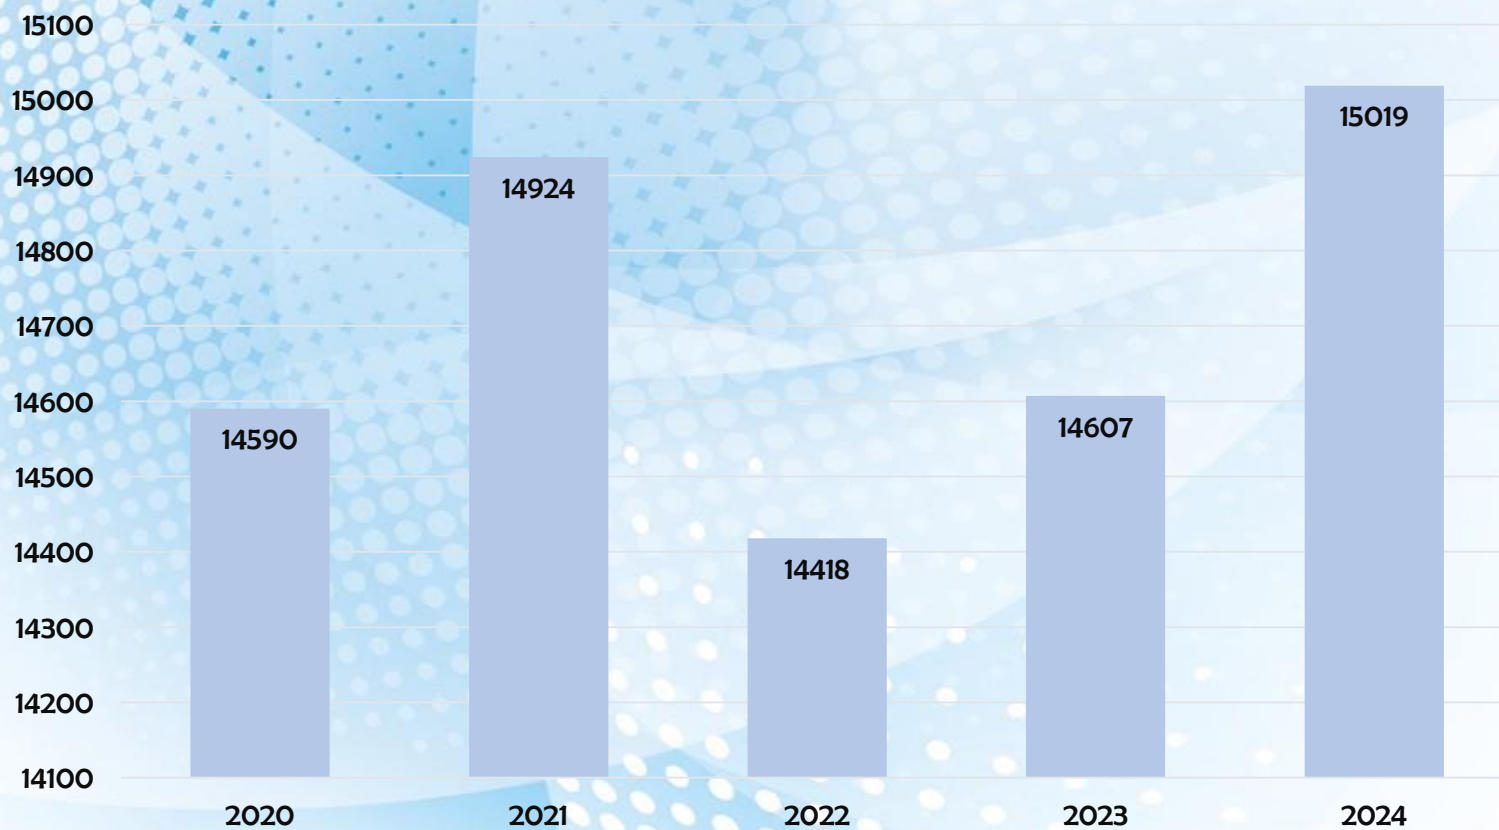

Größter Gewinn Kinder / Jugendliche

Verein	Zuwachs
SG Traktor Neukirchen	64
L.O. Volleys	63
Fußballverein Blau-Weiß Hartmannsdorf	60
SV Vorwärts Zwickau	48
SV Heinrichsort/ Rödlitz	41

Anzahl Kinder / Jugendliche

Anzahl Mitglieder 50+

Mitglieder in Altersklassen

Sportartenentwicklung

Sportartenentwicklung

Fußball

Sportartenentwicklung

Allgemeine Sportgruppe

Sportartenentwicklung

Volleyball

Bestandserhebung 2024

Entwicklung der Sporttreibenden und der Mitgliedsvereine

Die Mitgliederzahlen in den sächsischen Sportvereinen erreichen ein Rekordhoch. + 29.000 Sporttreibende im Vergleich zum Vorjahr.

Bestandserhebung 2024

Entwicklung in den Altersklassen 2020 bis 2024 (absolut)

Die Altersklassen der Erwachsenen und Senioren haben das Niveau von Vor-Corona wieder erreicht. Mitgliederrekord bei den Kindern und Jugendlichen.