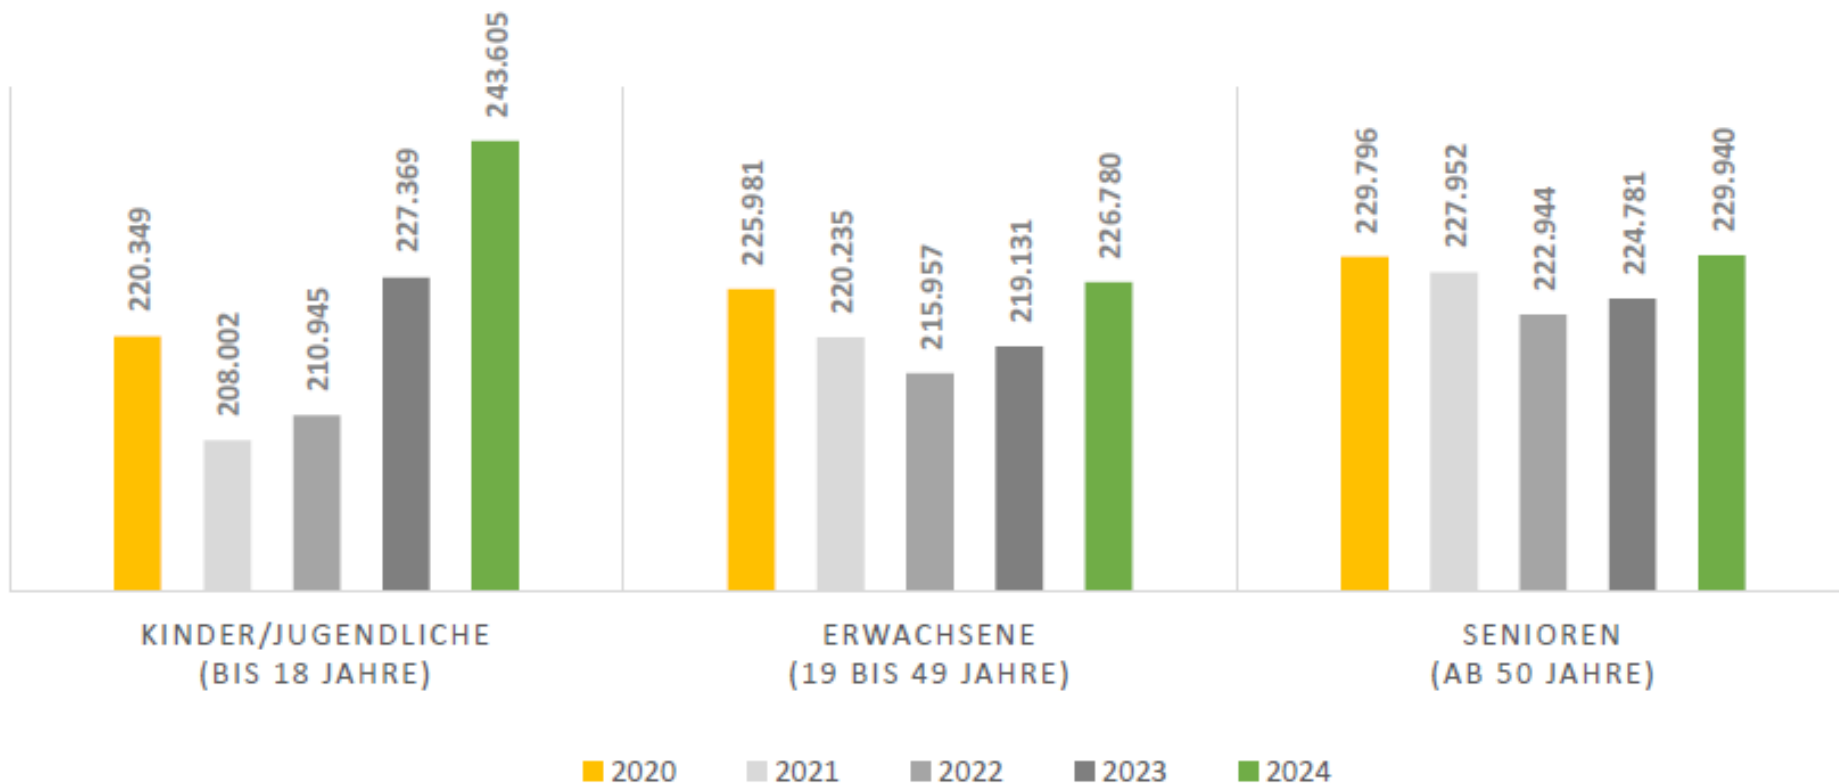

Anzahl Mitglieder 50+

Mitglieder in Altersklassen

Sportartenentwicklung

Sportartenentwicklung

Fußball

Sportartenentwicklung

Allgemeine Sportgruppe

Sportartenentwicklung

Volleyball

Bestandserhebung 2024

Entwicklung der Sporttreibenden und der Mitgliedsvereine

Die Mitgliederzahlen in den sächsischen Sportvereinen erreichen ein Rekordhoch. + 29.000 Sporttreibende im Vergleich zum Vorjahr.

Bestandserhebung 2024

Entwicklung in den Altersklassen 2020 bis 2024 (absolut)

Die Altersklassen der Erwachsenen und Senioren haben das Niveau von Vor-Corona wieder erreicht. Mitgliederrekord bei den Kindern und Jugendlichen.