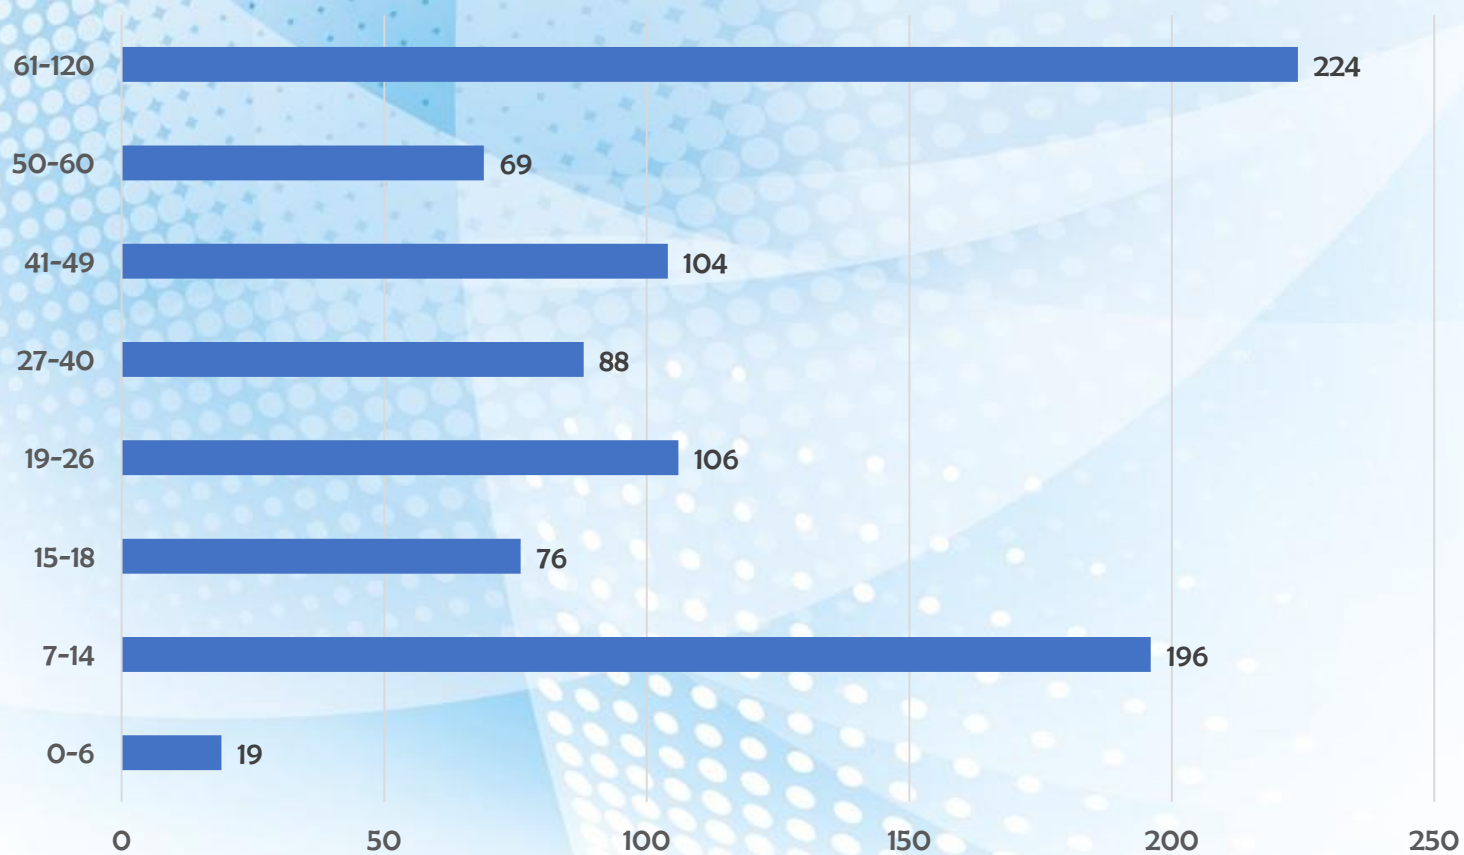

Größter Gewinn Kinder / Jugendliche

Verein	Zuwachs
SG Traktor Neukirchen	64
L.O. Volleys	63
Fußballverein Blau-Weiß Hartmannsdorf	60
SV Vorwärts Zwickau	48
SV Heinrichsort/ Rödlitz	41

Anzahl Kinder / Jugendliche

Anzahl Mitglieder 50+

Mitglieder in Altersklassen

Sportartenentwicklung

Sportartenentwicklung

Fußball

Sportartenentwicklung

Allgemeine Sportgruppe

Sportartenentwicklung

Volleyball

Bestandserhebung 2024

Entwicklung der Sporttreibenden und der Mitgliedsvereine

Die Mitgliederzahlen in den sächsischen Sportvereinen erreichen ein Rekordhoch. + 29.000 Sporttreibende im Vergleich zum Vorjahr.

Bestandserhebung 2024

Entwicklung in den Altersklassen 2020 bis 2024 (absolut)

Die Altersklassen der Erwachsenen und Senioren haben das Niveau von Vor-Corona wieder erreicht. Mitgliederrekord bei den Kindern und Jugendlichen.