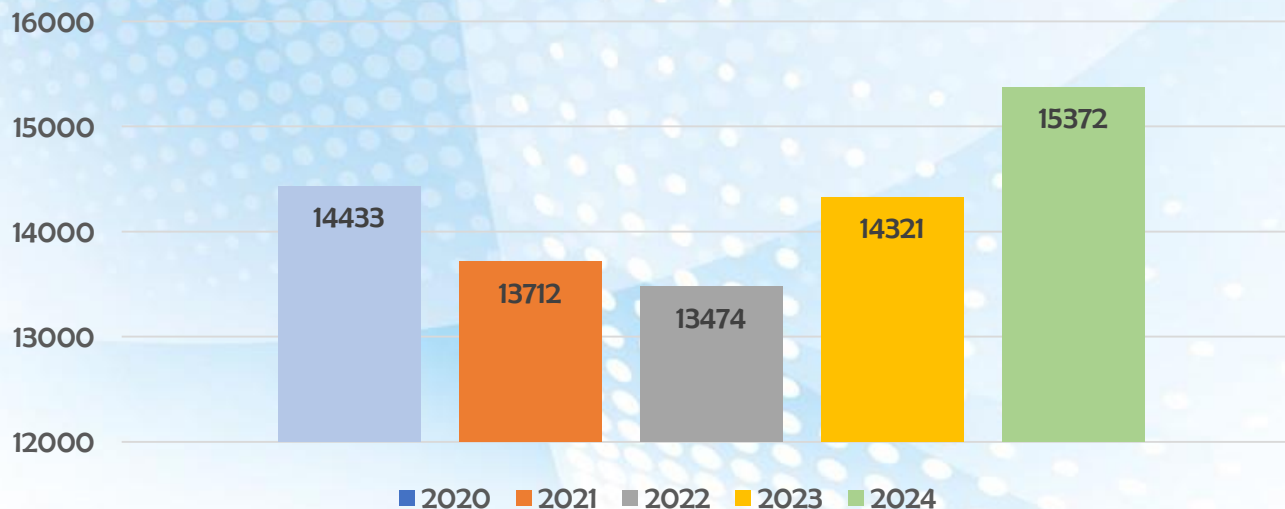

Größter Verlust - Mitglieder

Verein	2023	2024	Verlust
Ländlicher Reit- u. Fahrverein „Am Sonnenberg“	154	97	- 57
1. SC Flamingo Zwickau	186	136	- 50
1. TSC Crimmitschau / Werdau	34	4	- 30
SSV St. Egidien	513	485	- 28
„Fit und Gesund“	314	287	- 27

Größter Zuwachs - Mitglieder

Verein	2023	2024	Zuwachs
Fußballsportverein Zwickau	2656	2852	196
ESV Lokomotive Zwickau	2135	2306	171
SG Traktor Neukirchen	431	536	105
Fußballverein Blau-Weiß Hartmannsdorf	282	355	73
L.O. Volleys	150	215	65

Größter Gewinn Kinder / Jugendliche

Verein	Zuwachs
SG Traktor Neukirchen	64
L.O. Volleys	63
Fußballverein Blau-Weiß Hartmannsdorf	60
SV Vorwärts Zwickau	48
SV Heinrichsort/ Rödlitz	41

Anzahl Kinder / Jugendliche

Volleyball

Bestandserhebung 2024

Entwicklung der Sporttreibenden und der Mitgliedsvereine

Die Mitgliederzahlen in den sächsischen Sportvereinen erreichen ein Rekordhoch. + 29.000 Sporttreibende im Vergleich zum Vorjahr.