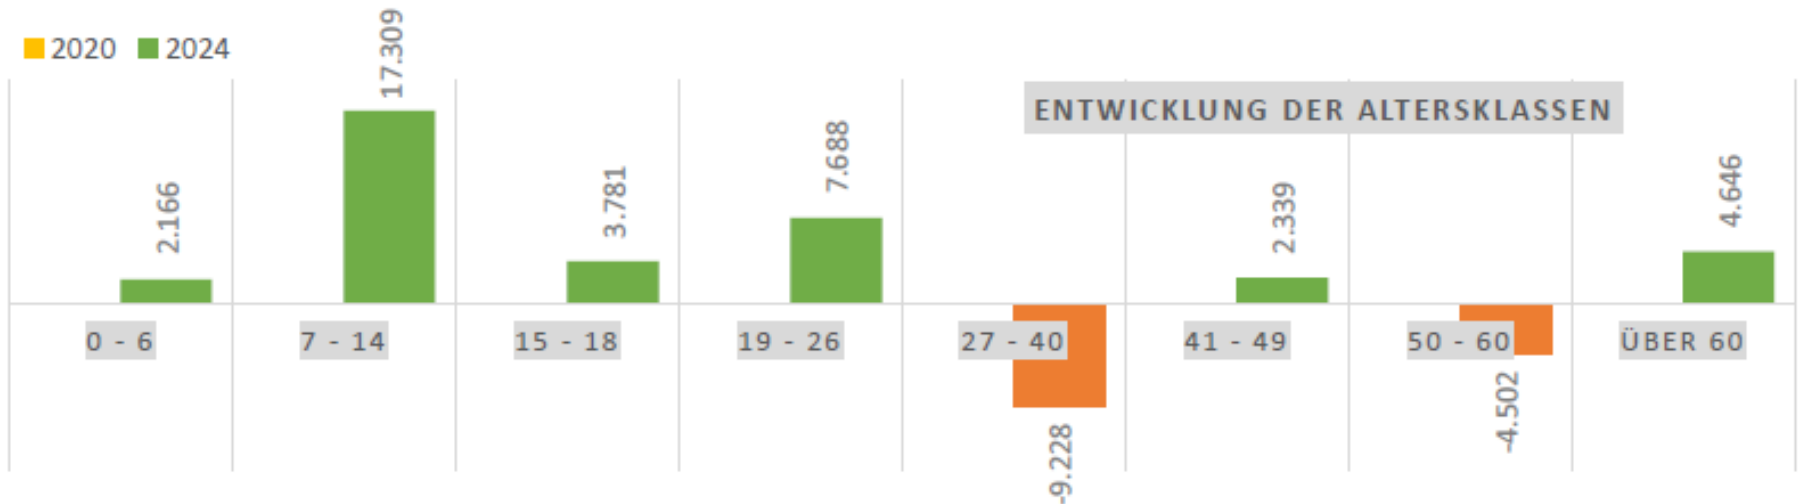

Volleyball

Bestandserhebung 2024

Entwicklung der Sporttreibenden und der Mitgliedsvereine

Die Mitgliederzahlen in den sächsischen Sportvereinen erreichen ein Rekordhoch. + 29.000 Sporttreibende im Vergleich zum Vorjahr.

Bestandserhebung 2024

Entwicklung in den Altersklassen 2020 bis 2024 (absolut)

Die Altersklassen der Erwachsenen und Senioren haben das Niveau von Vor-Corona wieder erreicht. Mitgliederrekord bei den Kindern und Jugendlichen.

Bestandserhebung 2024

Entwicklung in den Altersklassen (2020 zu 2024) im Vergl. zur Bevölkerung

Bestandserhebung 2024

Die beliebtesten Sportarten (B-Zahl) im LSB

Sportart/Abteilung	gesamt
Fußball	138.984
Allgemeine Sportgruppe	114.643
Rehabilitationssport	33.380
Volleyball	30.274
Handball	23.383
Gymnastik allgemein	22.377
Bergsport	20.311
Tischtennis	20.174
Schwimmen	18.151
Tanzsport	17.520
Schießsport	14.800
Kegeln	14.590
Leichtathletik	14.554
Tennis	13.993
Pferdesport	12.792
Gesundheitssport, präventiv	12.298
Kraft- und Fitnesssport	10.647
Karate	8.751
Gerätturnen	7.834
...	...
gesamt (B-Zahl)	705.895