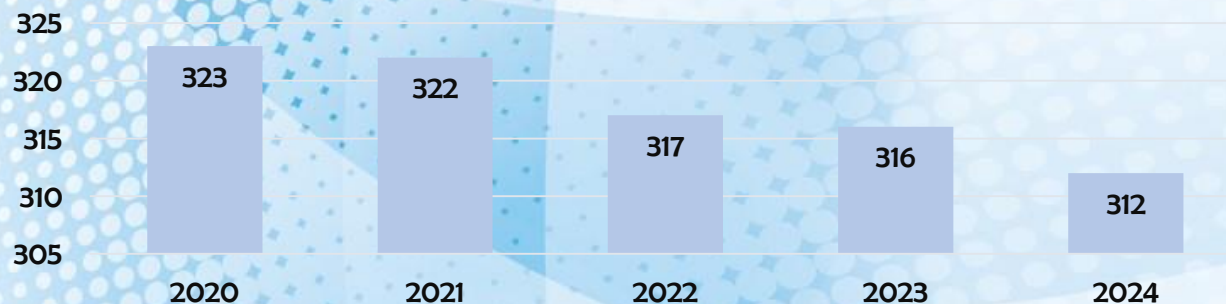

Presseinformation

SPORT

IM LANDKREIS ZWICKAU

Mitgliedervergleich

Entwicklung der Vereine

Vereinsanzahl

Mitgliederstärkste Vereine

Verein	2024	2023	Ergebnis
Fußballsportverein Zwickau	2852	2656	+ 196
ESV Lok Zwickau	2306	2135	+ 171
SV Sachsen 90 Werdau	1022	1039	- 17
SSV Blau-Weiß Gersdorf	900	898	2
SSV Fortschritt Lichtenstein	750	752	- 2