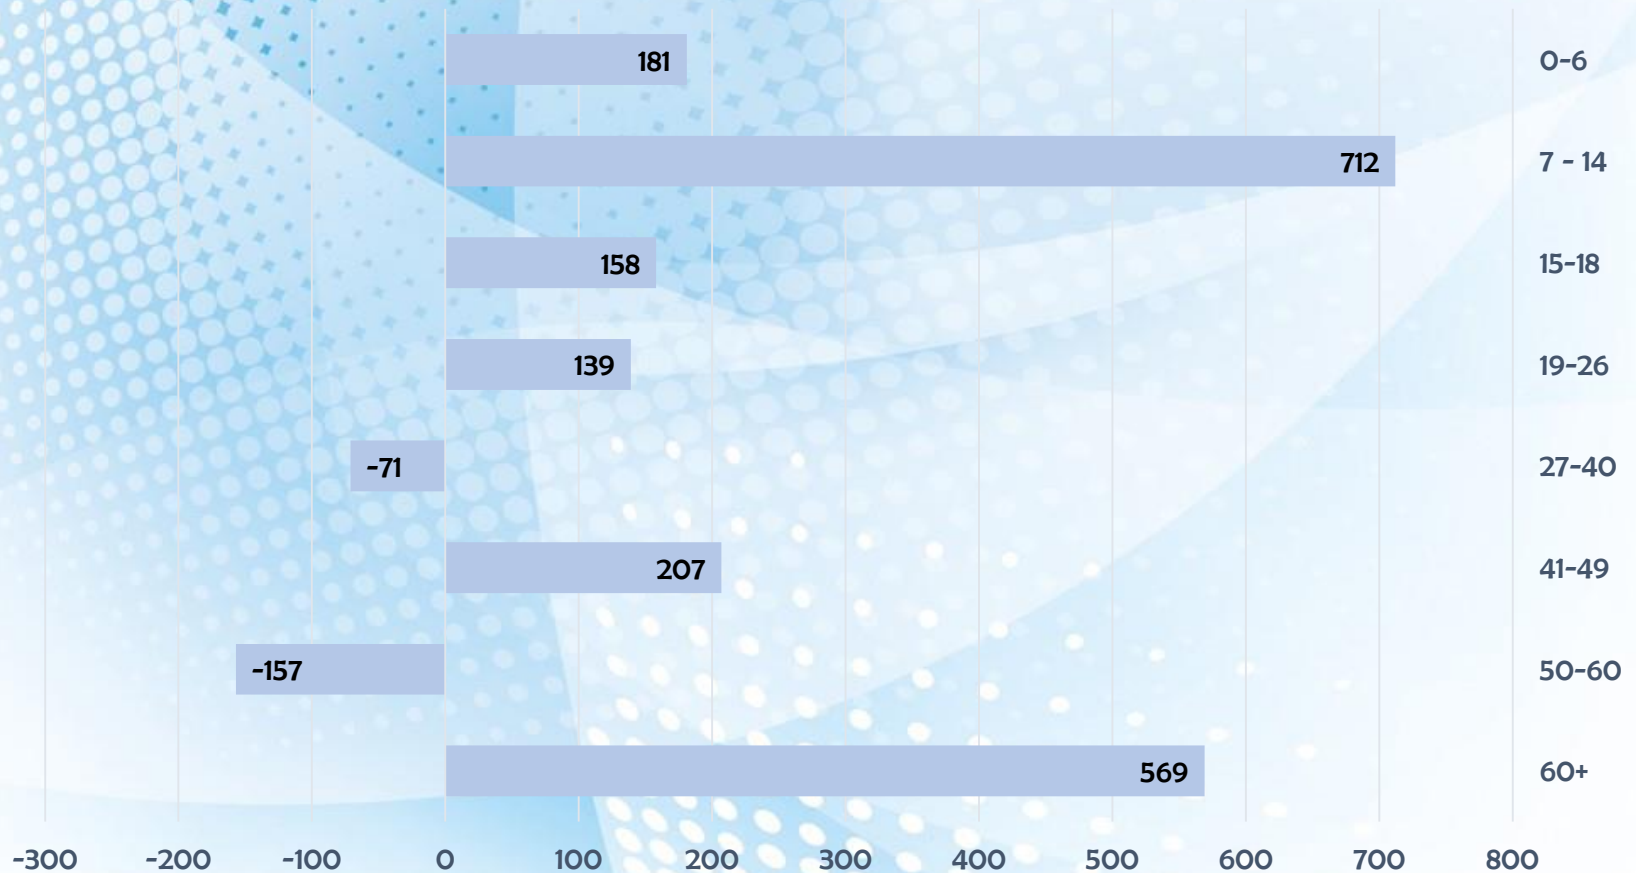

Größter Gewinn Kinder / Jugendliche

Verein	Zuwachs
SG Traktor Neukirchen	64
L.O. Volleys	63
Fußballverein Blau-Weiß Hartmannsdorf	60
SV Vorwärts Zwickau	48
SV Heinrichsort/ Rödlitz	41

Anzahl Kinder / Jugendliche

Anzahl Mitglieder 50+

Mitglieder in Altersklassen

Sportartenentwicklung

Sportartenentwicklung

Fußball

Sportartenentwicklung

Allgemeine Sportgruppe

Sportartenentwicklung

Volleyball

Bestandserhebung 2024

Entwicklung der Sporttreibenden und der Mitgliedsvereine

Die Mitgliederzahlen in den sächsischen Sportvereinen erreichen ein Rekordhoch. + 29.000 Sporttreibende im Vergleich zum Vorjahr.

Bestandserhebung 2024

Entwicklung in den Altersklassen 2020 bis 2024 (absolut)

Die Altersklassen der Erwachsenen und Senioren haben das Niveau von Vor-Corona wieder erreicht. Mitgliederrekord bei den Kindern und Jugendlichen.