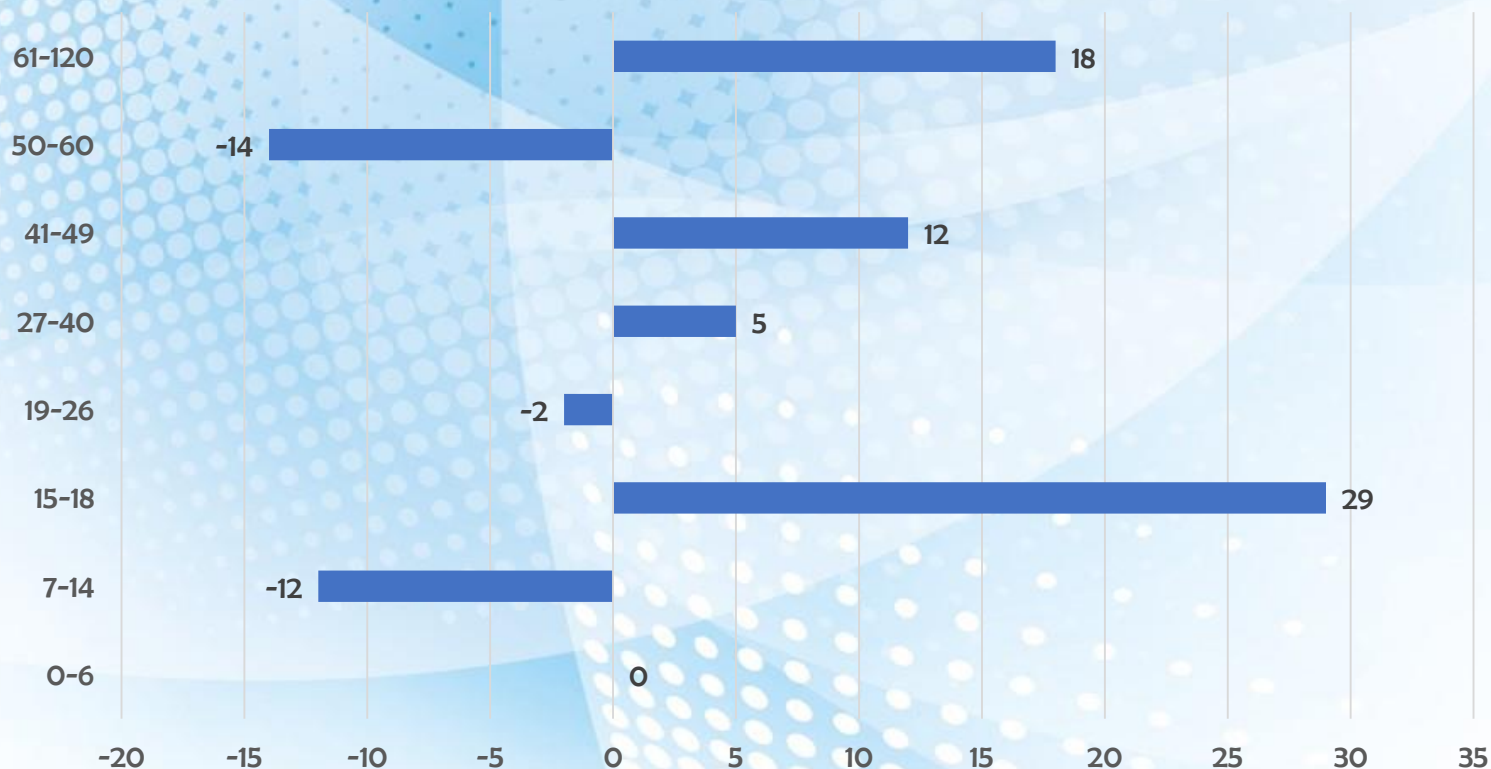

Anzahl Mitglieder 50+

Mitglieder in Altersklassen

Sportartenentwicklung

Sportartenentwicklung

Fußball

Sportartenentwicklung

Allgemeine Sportgruppe

Sportartenentwicklung

Volleyball

Bestandserhebung 2024

Entwicklung der Sporttreibenden und der Mitgliedsvereine

Die Mitgliederzahlen in den sächsischen Sportvereinen erreichen ein Rekordhoch. + 29.000 Sporttreibende im Vergleich zum Vorjahr.

Bestandserhebung 2024

Entwicklung in den Altersklassen 2020 bis 2024 (absolut)

Die Altersklassen der Erwachsenen und Senioren haben das Niveau von Vor-Corona wieder erreicht. Mitgliederrekord bei den Kindern und Jugendlichen.